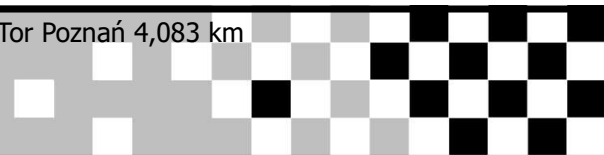

TOR POZNAŃ TRACK DAY

Próba TOR

Tor Poznań 4,083 km

WYNIKI KOŃCOWE

Pos	No.	Name	Class	Make	Overall BestTm	Diff	In Session
PROFI3500							
1	100	Tomek ŁUSZCZEWSKI	PROFI3500	VW GOLF	1:47.102	8.317	Przejazd 2
2	39	Sławomir ZIÓŁKOWSKI	PROFI3500	TOYOTA YARIS	1:48.278	9.493	Przejazd 2
3	35	Darek KRZYWOSZ	PROFI3500	MITSUBISHI EVOX	1:48.723	9.938	Przejazd 2
4	22	Piotr JĘDRZEJEWSKI	PROFI3500	BMW E36	1:49.901	11.116	Przejazd 3
5	32	Norbert ŁACHETA	PROFI3500	BMW E90 325I	1:52.147	13.362	Przejazd 2
6	29	Jakub MIENIK	PROFI3500	BMW E36	1:54.069	15.284	Przejazd 2
7	8	Michał JAKUBEK	PROFI3500	BMW E46 330	1:54.089	15.304	Przejazd 1
8	43	Paweł LIPIŃSKI	PROFI3500	BMW E90 325I	1:55.779	16.994	Przejazd 3
9	23	Łukasz SADOWSKI	PROFI3500	BMW E46	1:57.949	19.164	Przejazd 1